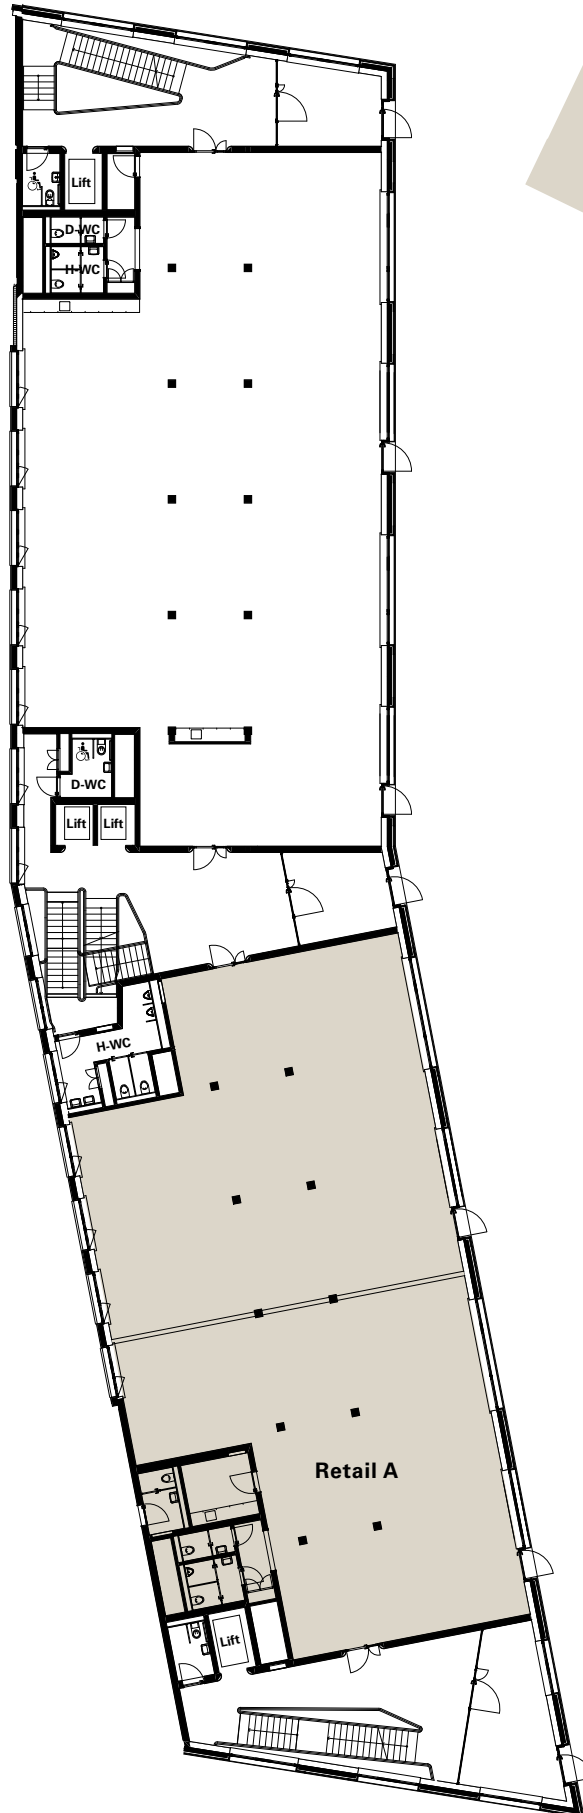

ERDGESCHOSS

■ **Retail A:** ca. 431 m²

RINGHOF RICHTI

Büro | Retail | Wallisellen

SIDENZIA
Immobilienmanagement

Sidenzia AG
Neugutstrasse 6
8304 Wallisellen

Telefon 043 233 62 62
Fax 043 233 62 00
richti@sidenzia.ch
www.ringhof.ch